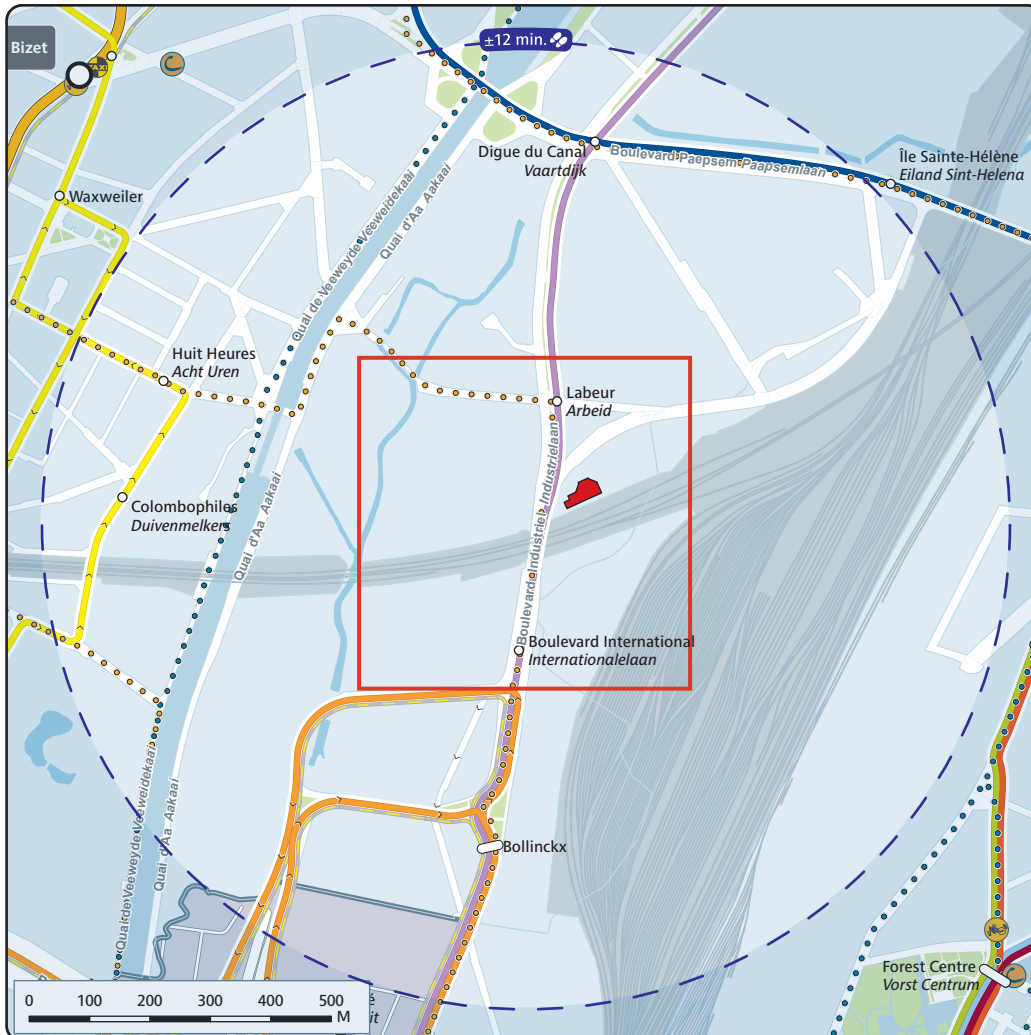

Cerba HealthCare

**CERBA
The Mirror**

boulevard de l'Humanité 116
Humaniteitslaan 116
1070 Anderlecht
02 / 349 67 11

○ Labeur / Arbeid

○ Digue du Canal / Vartdijk

○ Boulevard International / Internationalelaan

○ Bollinckx

Légende / Legende

- Accès piétons
  Toegang voor voetgangers
- Parking
- Parking vélos
  Fietsuitrustingen
- Parking livraisons
  Leveranciers parking
- Voiture partagée : Cambio
  Autodelen: Cambio
- Vélo partagé : Villo!
  Fietsdelen: Villo!

Avec le soutien de
Met de steun van

BRUXELLES MOBILITÉ
BRUSSEL MOBILITEIT

SERVICE PUBLIC RÉGIONAL DE BRUXELLES
GEWESTELIJKE OVERHEIDSDIENST BRUSSEL

Réalisé au moyen de :
Verwezenlijkt met:

Urbis
digital mapping
cibb-cibg

n° 191
Édition / Uitgave
01.2019
Réseau / Netwerk
09.2019