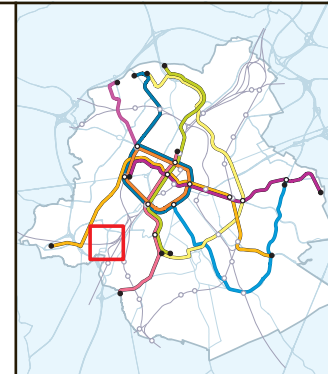

Cerba HealthCare

**CERBA
The Mirror**

boulevard de l'Humanité 116
Humaniteitslaan 116
1070 Anderlecht
02 / 349 67 11

○ Labeur / Arbeid

○ Digue du Canal / Vartdijk

○ Boulevard International / Internationalelaan

○ Bollinckx

Légende / Legende

- Accès piétons
  Toegang voor voetgangers
- Parking
- Parking vélos
  Fietsuitrustingen
- Parking livraisons
  Leveranciers parking
- Voiture partagée : Cambio
  Autodelen: Cambio
- Vélo partagé : Villo!
  Fietsdelen: Villo!

Avec le soutien de
Met de steun van

BRUXELLES MOBILITÉ
BRUSSEL MOBILITEIT

SERVICE PUBLIC RÉGIONAL DE BRUXELLES
GEWESTELIJKE OVERHEIDSDIENST BRUSSEL

Réalisé au moyen de :
Verwezenlijkt met:

Urbis
digital mapping
cibb-cibg

n° 191
Édition / Uitgave
01.2019
Réseau / Netwerk
09.2019